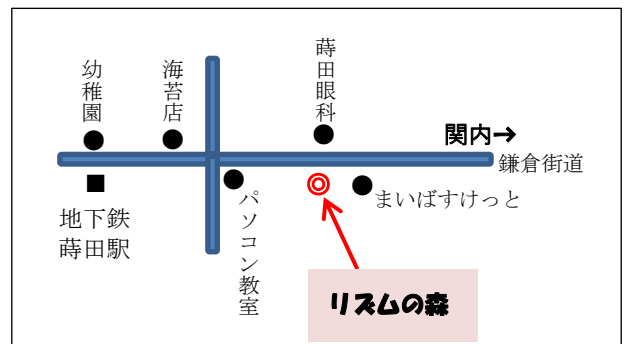

☆交通費援助制度のお知らせ☆
講座受講のための交通費が5000円を超える場合には、片道分の領収書をご提示いただけましたら、次回から使える受講券を発行いたします。
詳しくは、お問い合わせください。

切り取り線

2019.新春リトミック特別講座 申込用紙		提出日	年	月	日
氏名 (ふりがな)		一般 ・ 本科 ・ 研究科 ・ その他 ( )			
住所 〒	TEL :				
	FAX :				
	Mail :				
質問欄	交通費援助制度申請 済 未	使用する受講券 あり(円) なし			

※申込みを受けましたらこちらより確認のハガキを返送致します。
※受講費のお支払方法などはハガキをご確認ください。